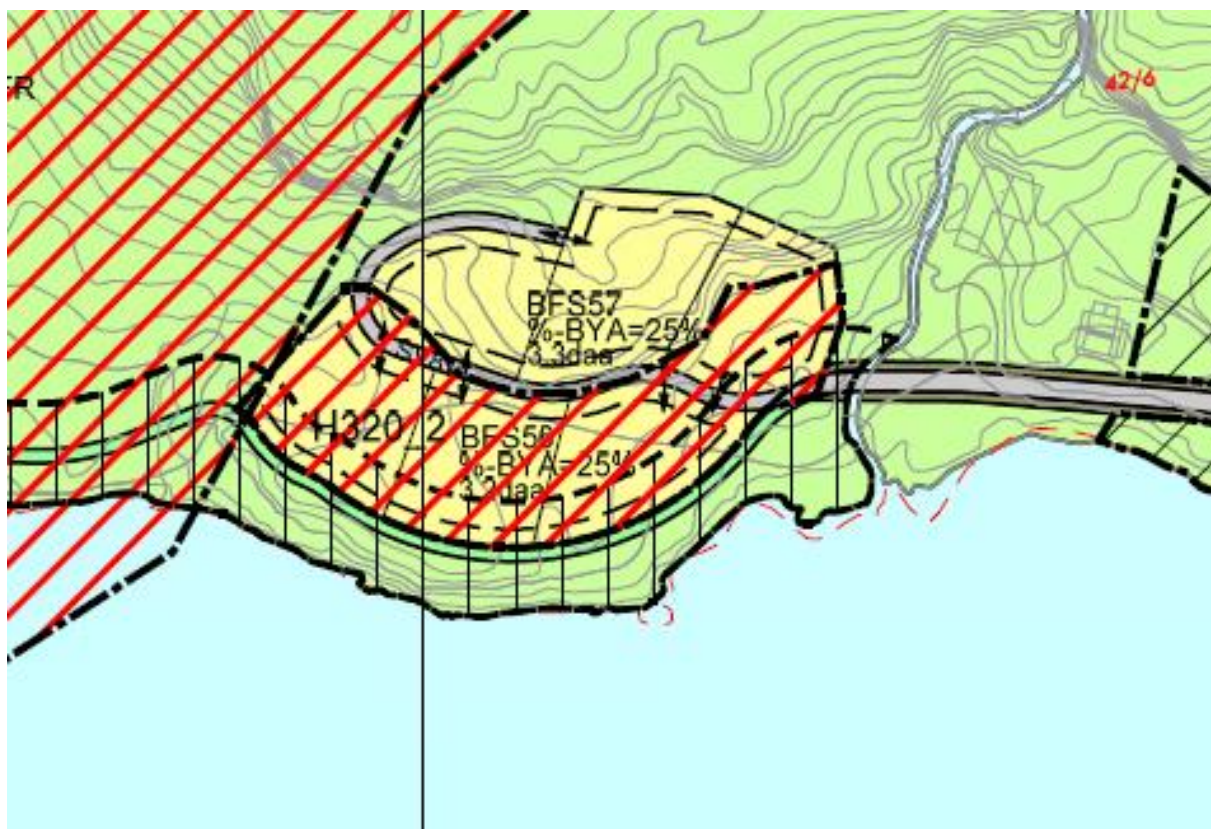

BFS56 – framtidig bustadområde på Norstrand/ Skjelbreid

Kartstnitt frå områdeplanen syner BFS56 og BFS57. Til saman utgjer dette område 6 tomter, der 4 ligg innafør ei flaumsone som er basert på aktsemdart.

Administrasjonen ønskjer å utarbeide flaumfarevurdering i etterkant av vedtaket, og legge inn endringa som forenkla prosess. Målet er å behalde tomtane, og samstundes sikre at det at det ikkje er fare for flaum.